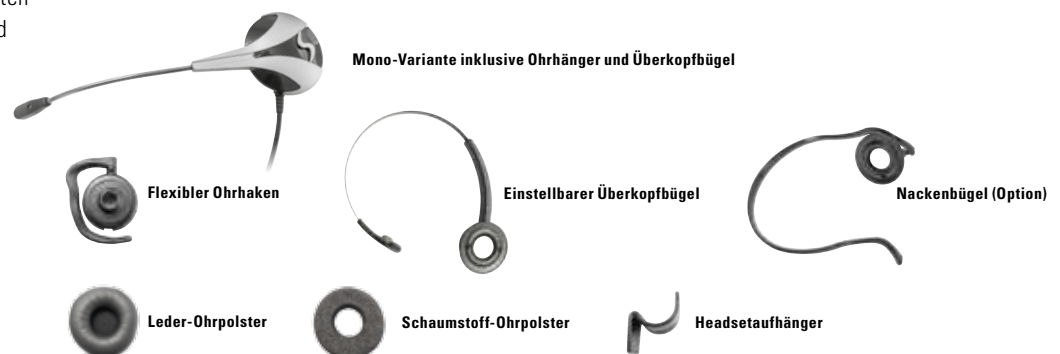

Lieferumfang

Drahtgebundenes Headset mit federleichten King-Size-Ohrkissen aus Schaumstoff und Kunstleder

Artikel-Nummer

Mono: FW620M, Duo: FW620B